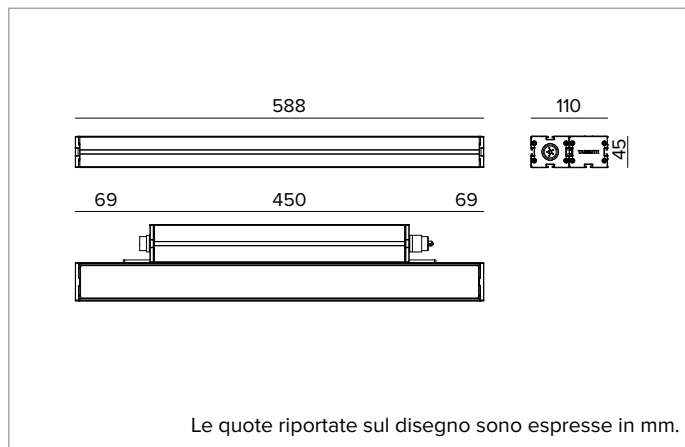

## Proiettore lineare orientabile a LED

	3000K	H(m)	D1(m)	D2(m)	E <sub>max</sub> (lx)		
	Ra80	121°	11°				
Fixture Power	35W	1	3.55	0.19	4017		
Source Flux	4548lm	2	7.10	0.38	1004		
Fixture Flux	2502lm	3	10.65	0.57	446		
Efficacy	71lm/W	4	14.19	0.76	251		
TS2131	I <sub>max</sub> =964cd/klm	I <sub>max</sub>	4383cd	5	17.74	0.95	161

### CARATTERISTICHE MECCANICHE

Corpo in alluminio estruso anodizzato 15μ. Schermo piatto in vetro extrachiaro spessore 5mm. Corpo dell'apparecchio orientabile rispetto alla superficie di installazione attraverso delle staffe accessorie.

**Colore e finitura:** Nero anodizzato  
**Dimensioni:** L=588mm  
**Peso:** 3,2Kg  
**Versione:** COMFORT  
**Grado di protezione:** IP66,IP67,IP68,IP69  
**Resistenza meccanica:** IK07